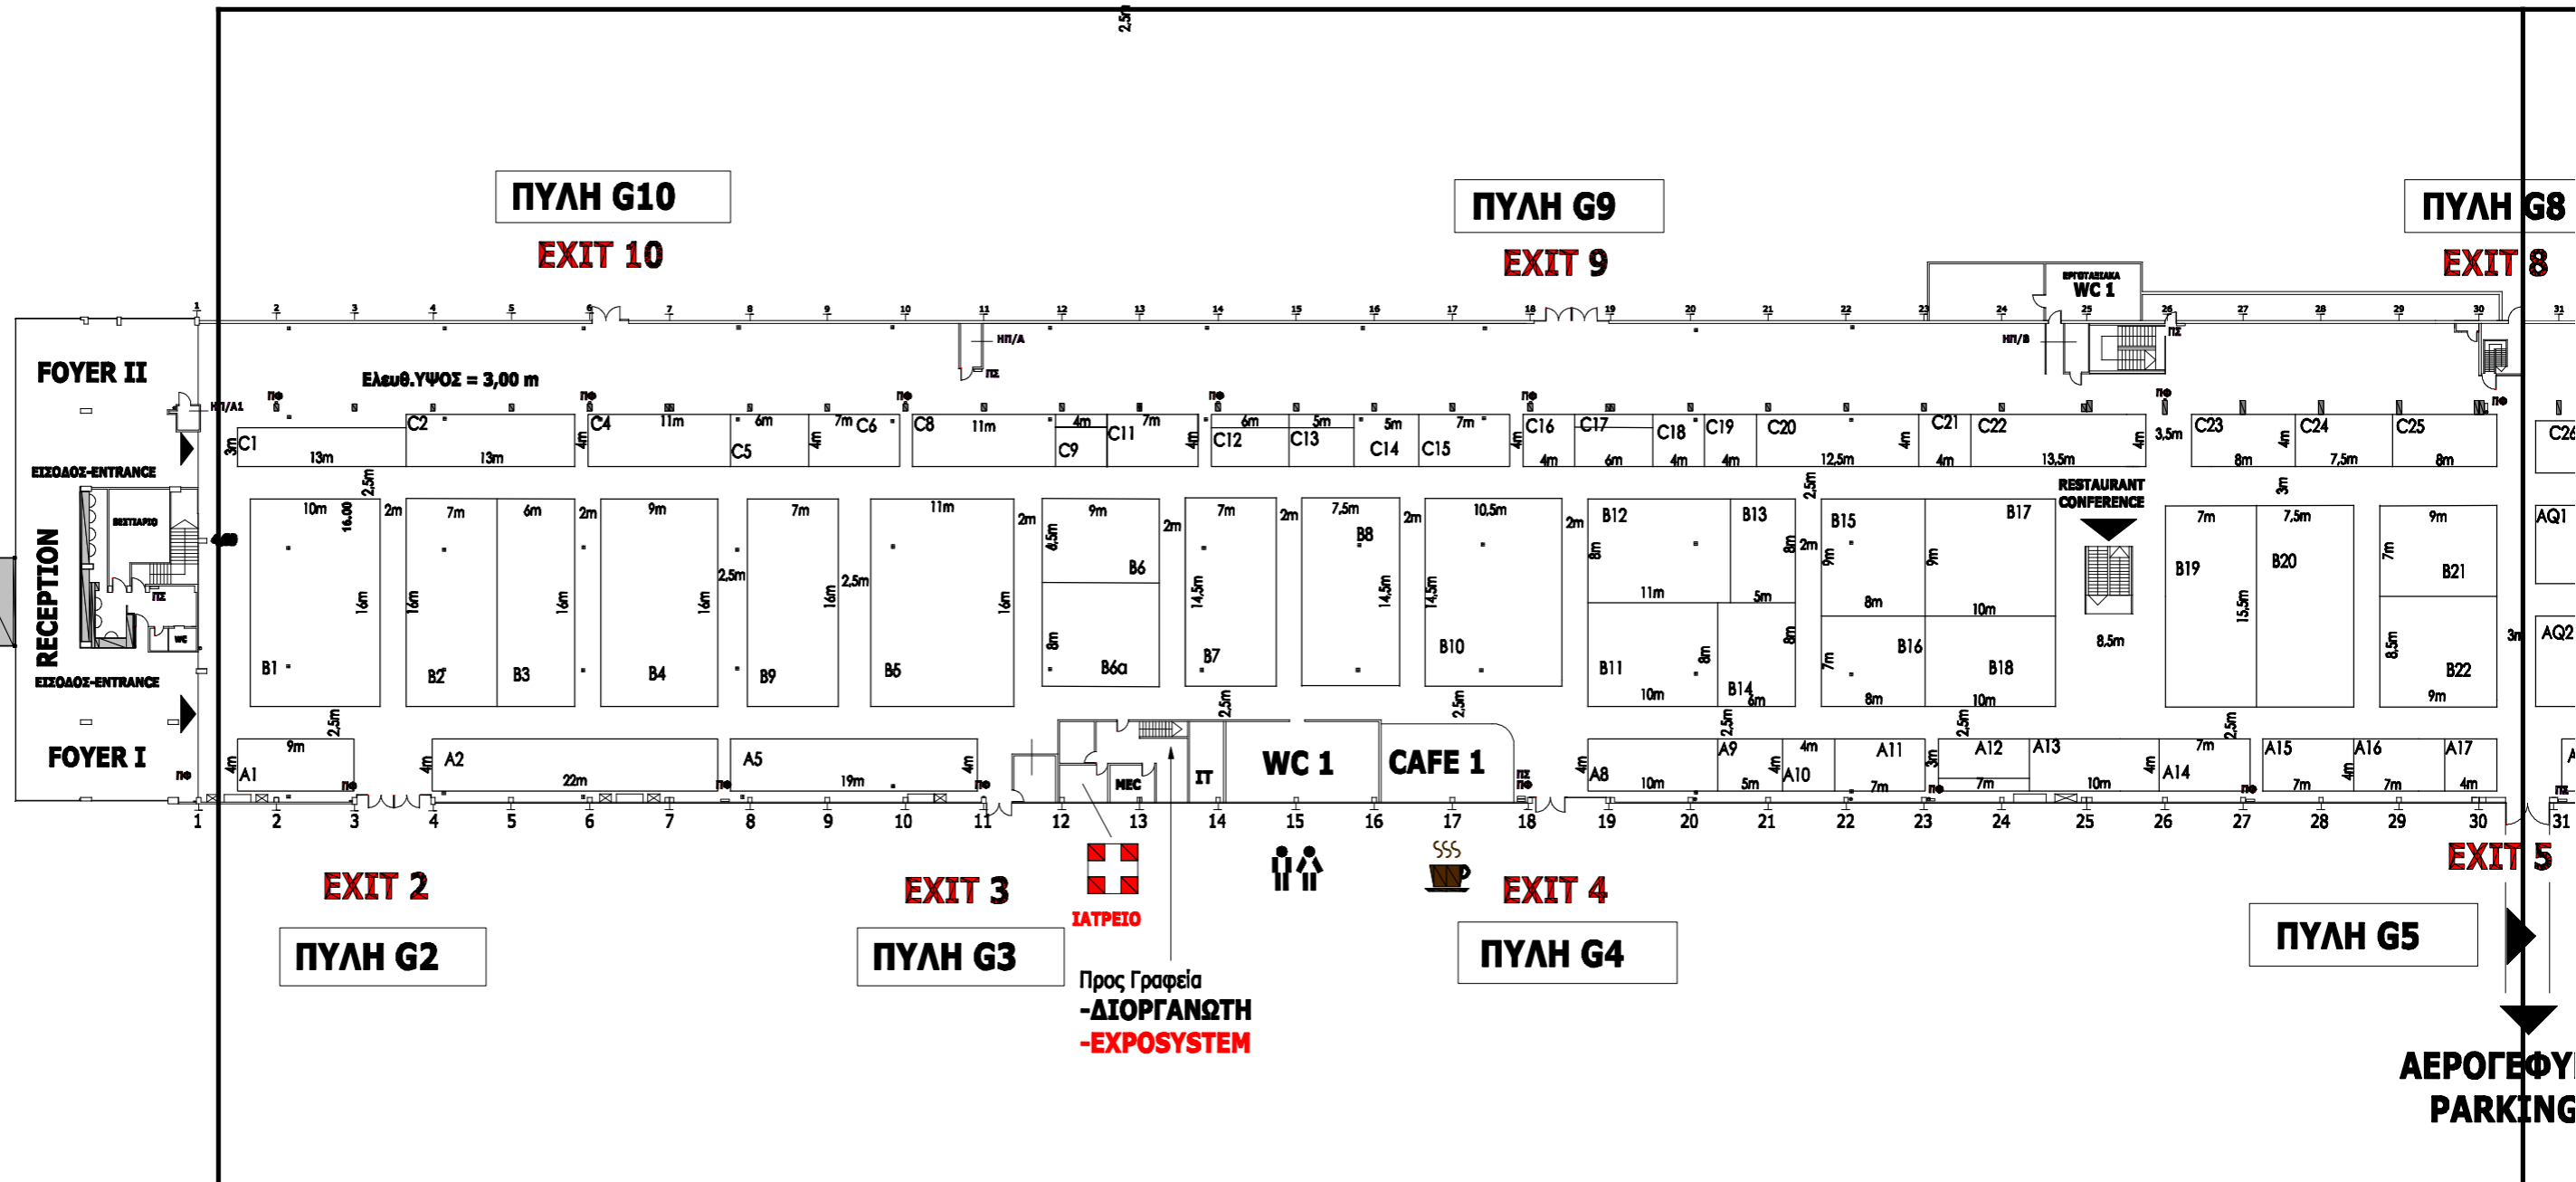

ΚΕΝΤΡΙΚΗ
ΕΙΣΟΔΟΣ
(Λαυρίου)

Ελευθ.ΥΨΟΣ = 4,50 m
K1-K25: εδαφόπλακα

Μικτή Εκθεσ
9.100/9.25