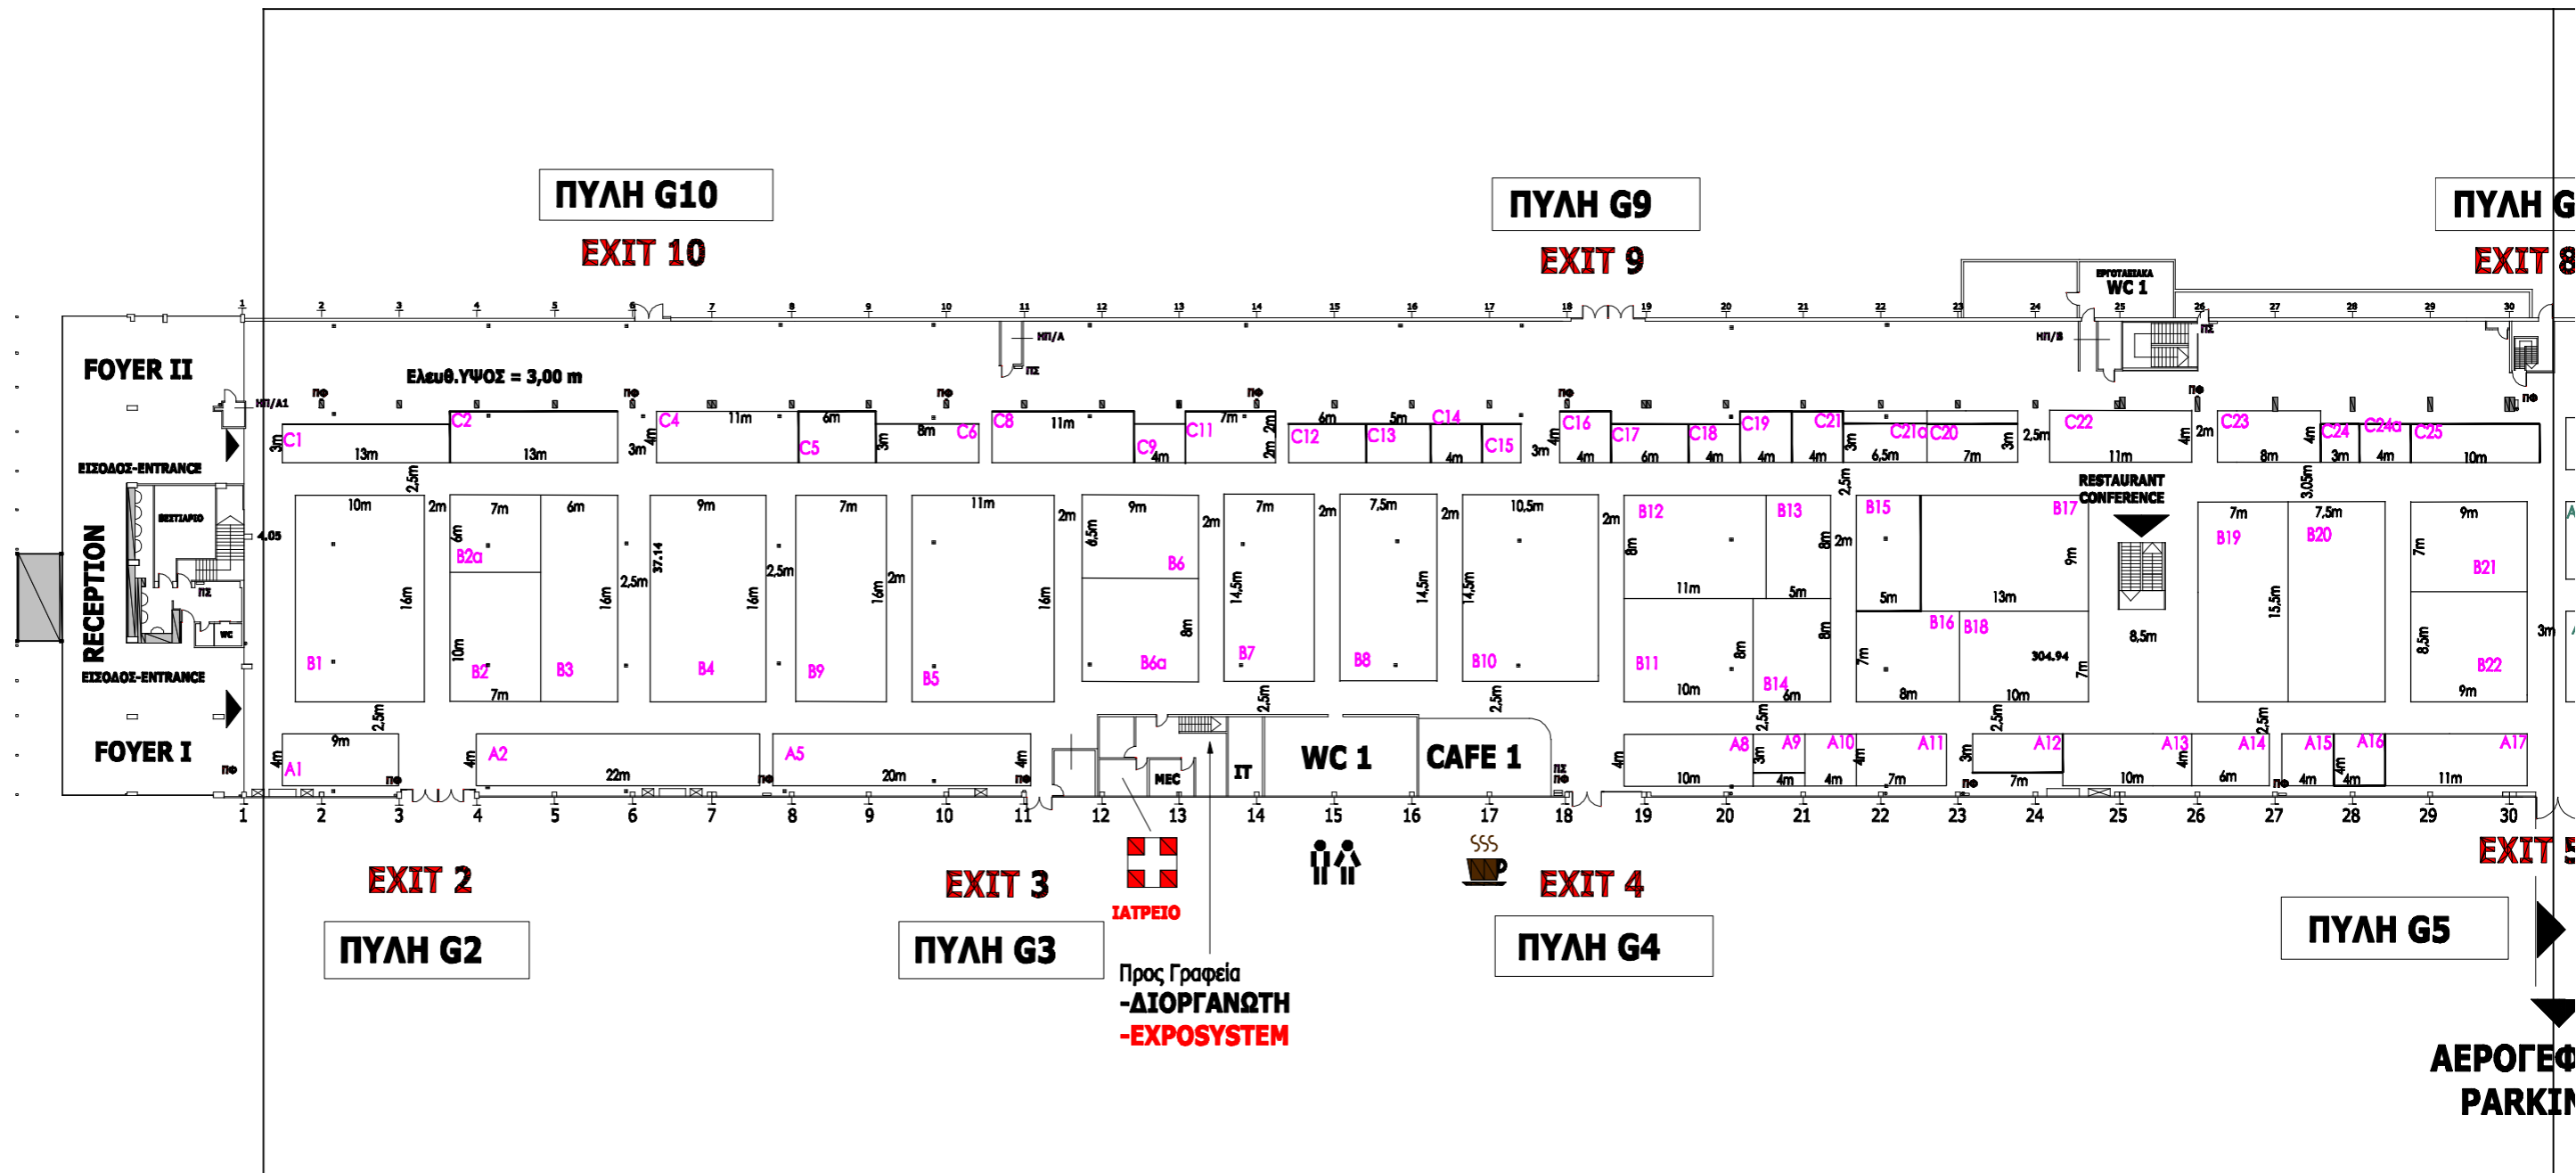

**ΚΕΝΤΡΙΚΗ  
ΕΙΣΟΔΟΣ  
(Λαυρίου)**

Ελευθ.ΥΨΟΣ = 4,50 m  
Κ1-Κ25: εδαφόπλακα

Μικτή Εκθ  
9.100/9.2