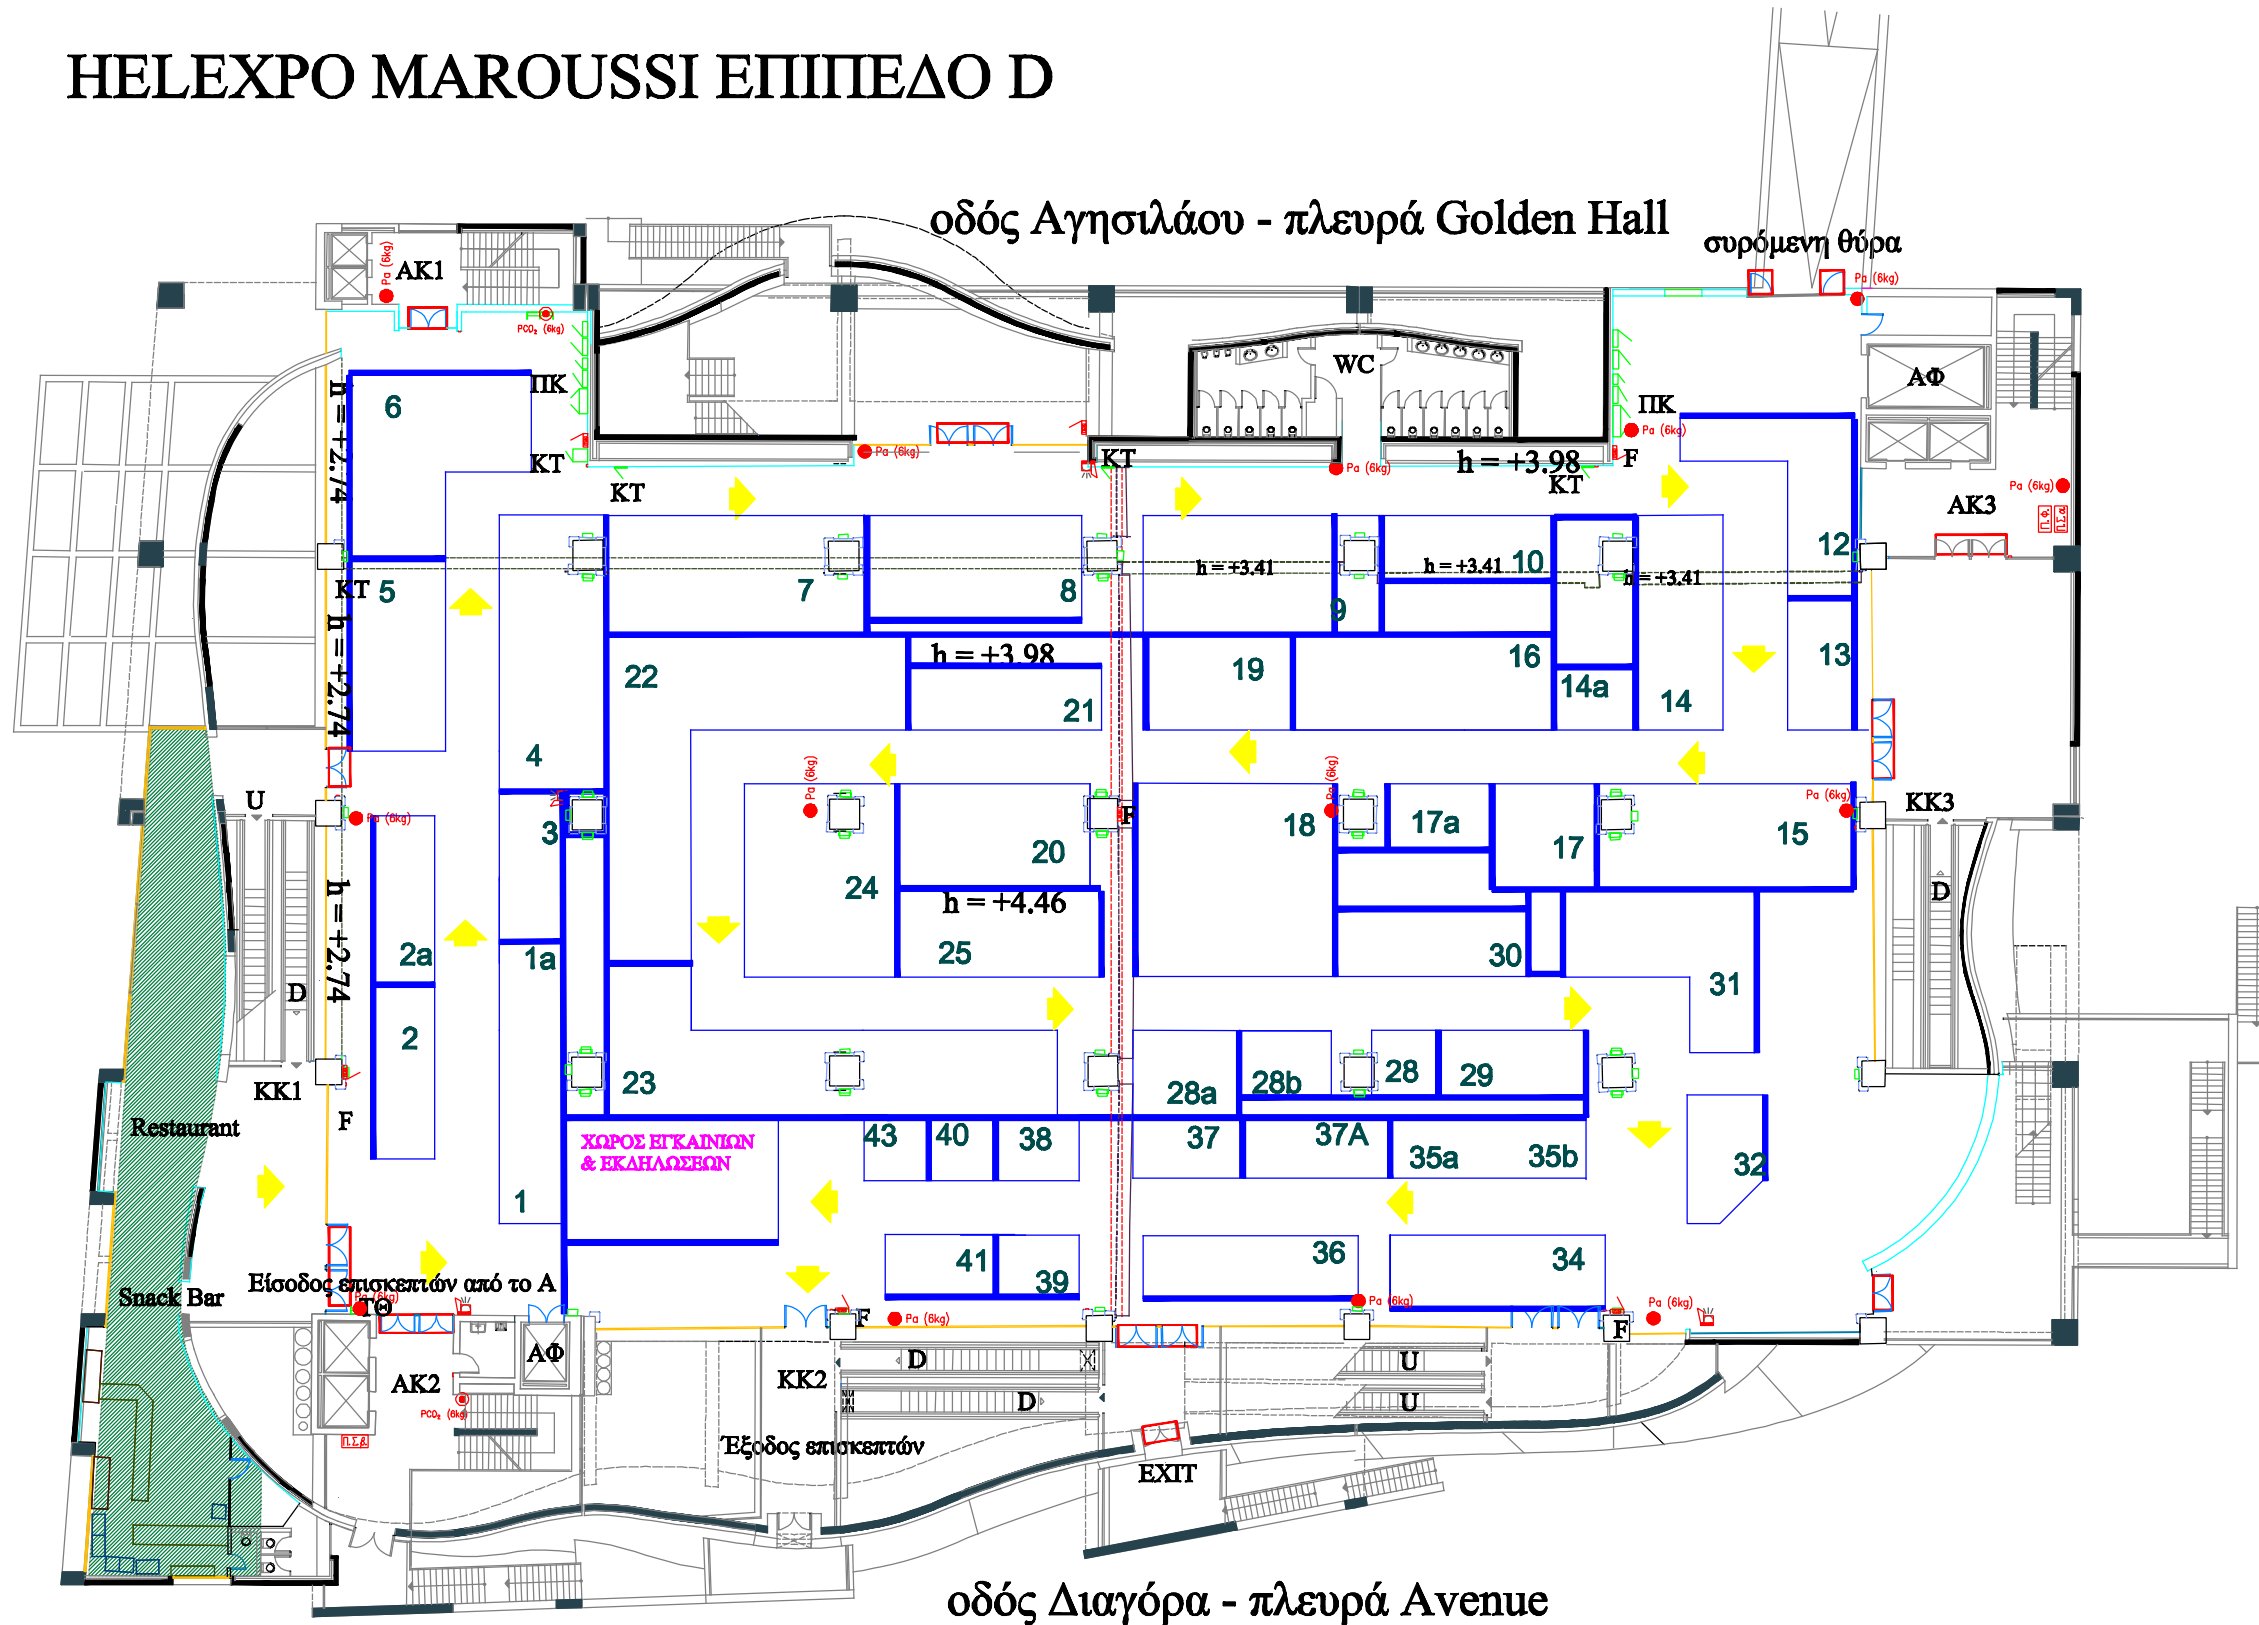

HELEXPO MAROUSSI ΕΠΙΠΕΔΟ D

Λεωφόρος Κηφισίας

οδός Δημοκρίτου - πλευρά Ιασώ