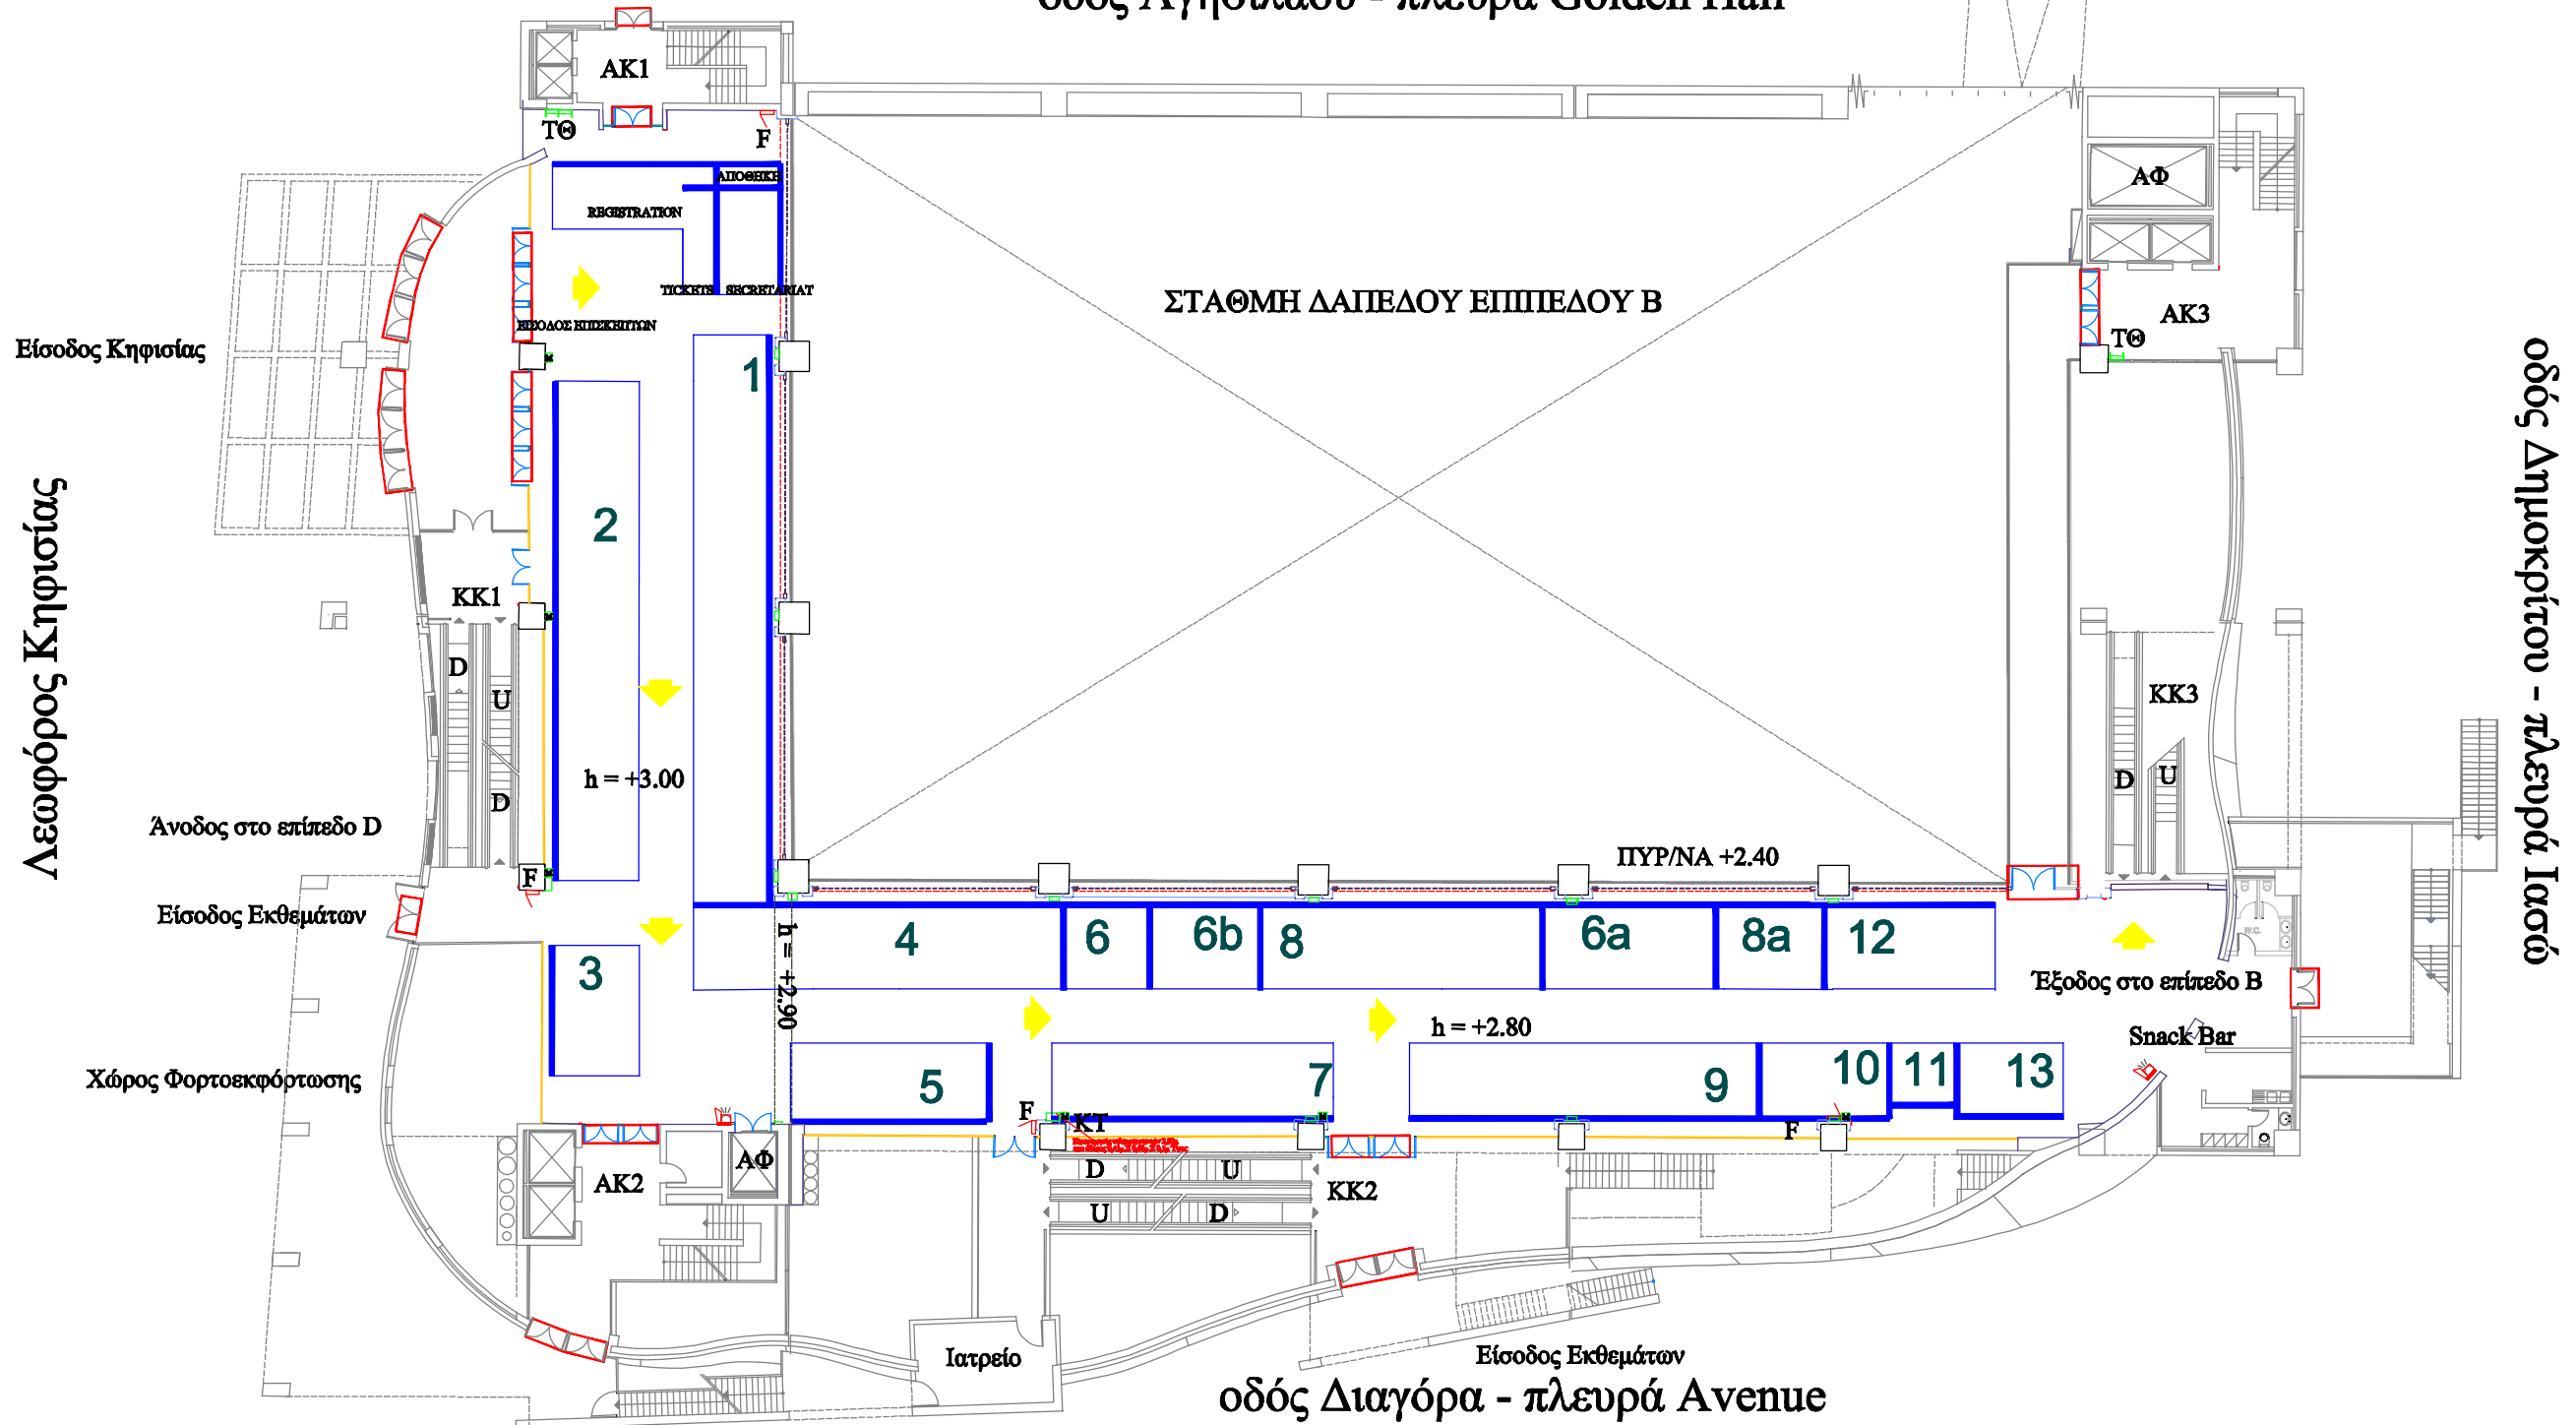

### HELEXPO MAROUSSI ΕΠΙΠΕΔΟ C

οδός Αγησιλάου - πλευρά Golden Hall

Είσοδος Κηφισίας

Λεωφόρος Κηφισίας

Άνοδος στο επίπεδο D

Είσοδος Εκθεμάτων

Χώρος Φορτοεκφόρτωσης

ΣΤΑΘΜΗ ΔΑΠΕΔΟΥ ΕΠΙΠΕΔΟΥ Β

ΠΥΡ/ΝΑ +2.40

Εξόδος στο επίπεδο Β

Snack Bar

Γιατρείο

Είσοδος Εκθεμάτων

οδός Διαγόρα - πλευρά Avenue

οδός Δημοκρίτου - πλευρά Ιασώ